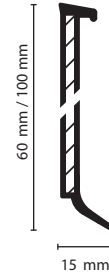

C 60 life TOP

Die Color - Kernsockelleiste für elastische Bodenbeläge

Die C 60 life TOP zeichnet sich aus durch:

- flexible Lippen zum Boden
- interessante optische Wirkung
- große Flexibilität der Sockelleiste
- mit der Stanze fugenlose Außen - und passgenaue Innenecken

DÖLLKEN

W E I M A R

A SURTECO COMPANY

C 60 life Top / C 100 life

Die Color-Kernsockelleisten für Beläge PVC, CV, Linoleum und Designbeläge

C 60: 1 VE = 20 x 5,15 m
C 100: 1 VE = 10 x 5,15 m

Material

- HDF- Kern, ummantelt mit chlorfreiem Polyblend auf Basis PP/TPE mit flexibler Bodenlippe
- zum Einkleben von Streifen des Bodenbelags